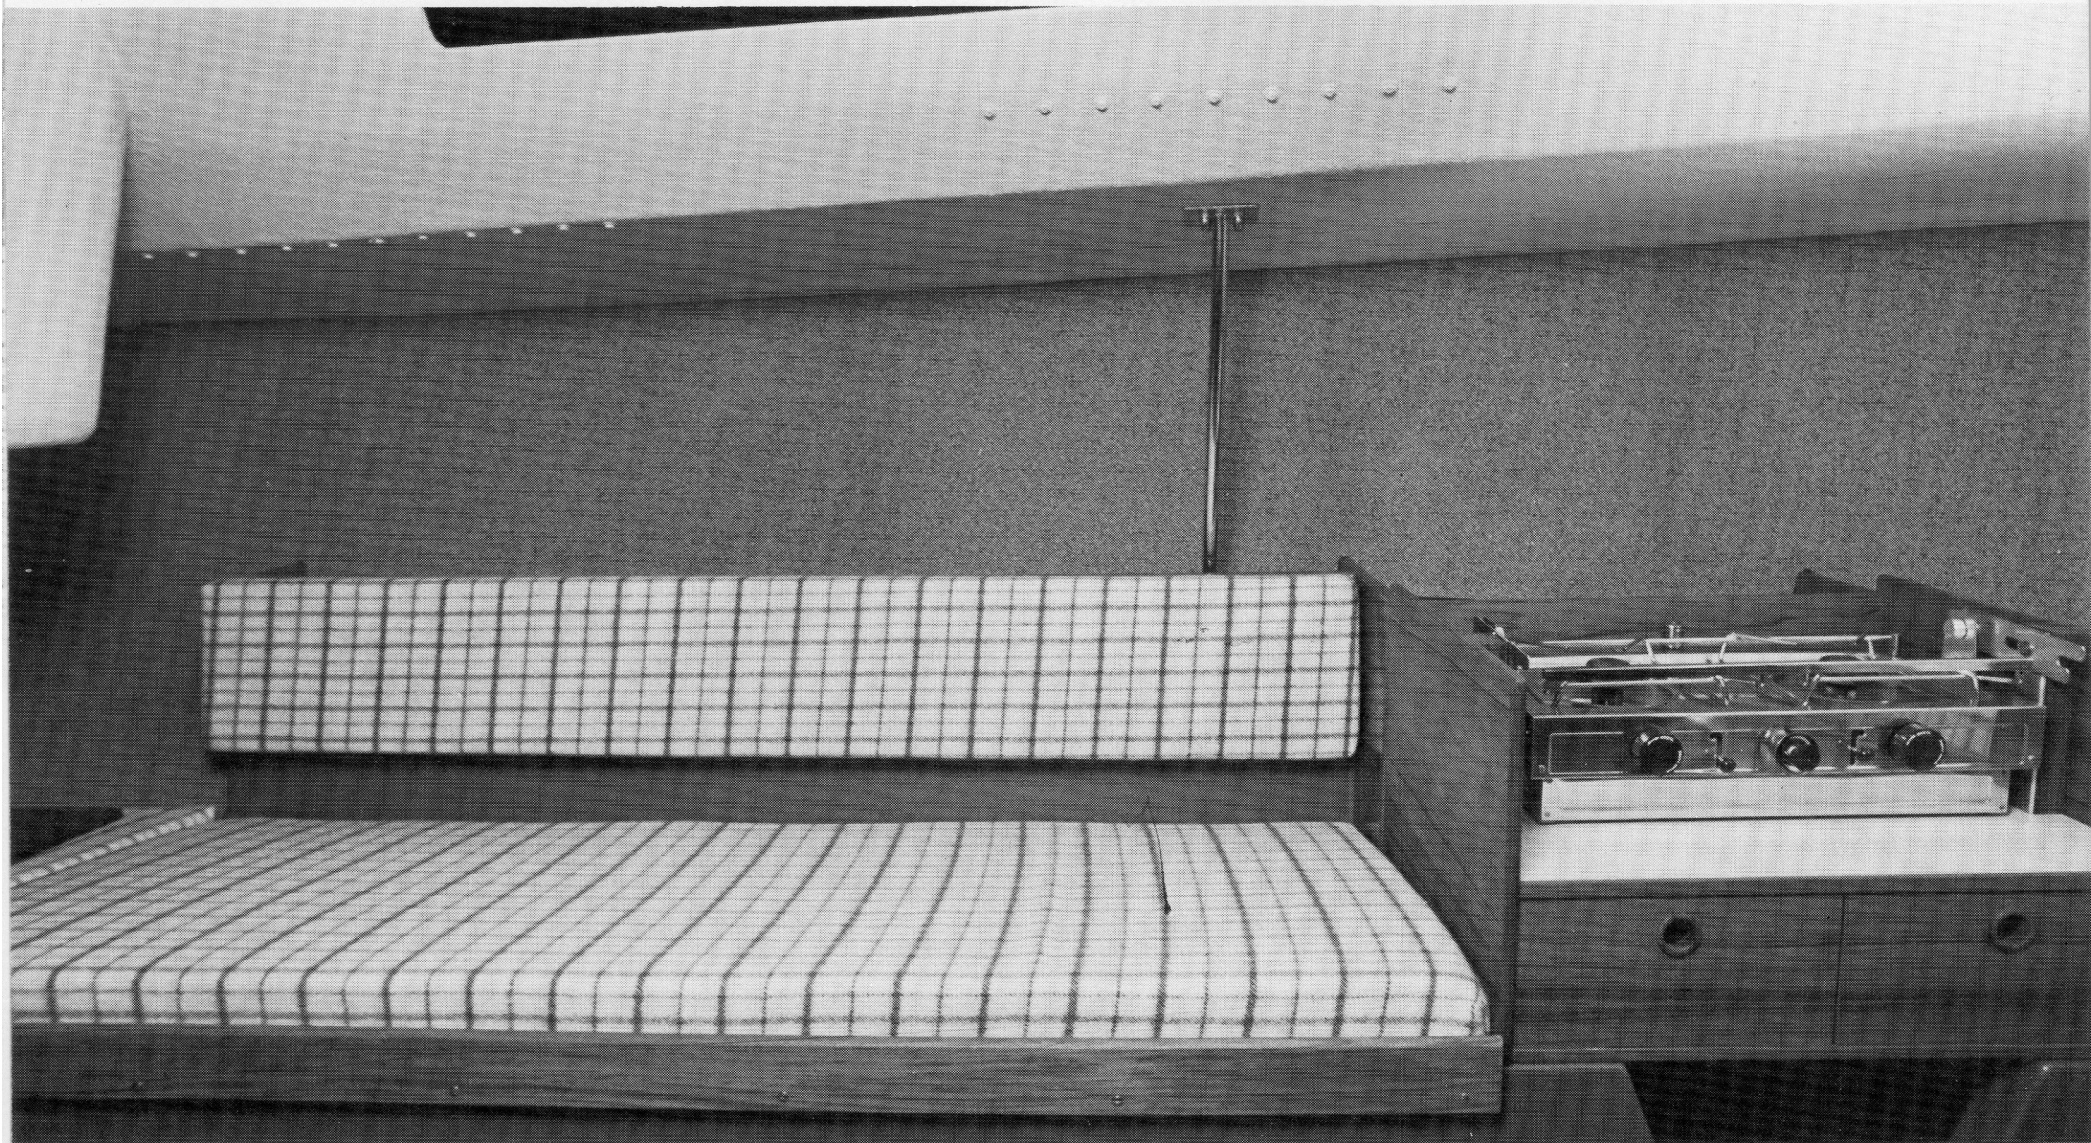

MARSVIN

Marsvin – 1. 2. 3. hurtigt fremme i Sjælland Rundt 1978.

Marsvin – let og sikker på roret, fuld kontrol over sejlene.

Marsvin - lys og rummelig med vægten godt nede.
Kork, teak, rustfrit stål og heluldent hestedækken.